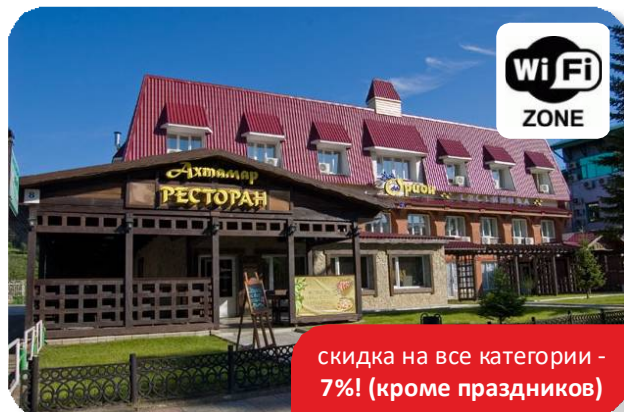

Гостиница Орион

Расположение: нижняя часть курорта

Вместимость: 46 основных мест

Этажность: 3.

Расчетный час: 12.00, заезд в 14.00

Автостоянка: бесплатная на территории, под видеонаблюдением

Питание: в ресторане, по меню

Дети до 5 лет без предоставления допместа размещаются бесплатно

скидка на все категории -
7%! (кроме праздников)

Прайс-лист на период 10.01 - 31.05.18

Стоимость 1 суток, руб.

проживание
(включены завтраки на основных местах*)

Категория размещения

Студия (площадь 18 кв. м.) 3 номера основные места (двуспальная кровать)	1900
Студия (площадь 20 кв. м.) 3 номера основные места (двуспальная кровать)	2200
Студия (1 комната, площадь 22 кв. м., балкон) 7 номеров основные места (двуспальная кровать)	2200
Студия (1 комната, площадь 22 кв. м.) 5 номеров основные места (2 отдельные кровати)	2200
Полулюкс (2 комнаты, площадь 30 кв. м.) 3 номера основные места (двуспальная кровать)	2800
Полулюкс (2 комнаты, площадь 30 кв. м., угловая ванна) 1 номер - №201 основные места (двуспальная кровать)	4000
Люкс (2 комнаты, площадь 38 кв. м.) 1 номер - №207 основные места (двуспальная кровать)	4500
Люкс (2 комнаты, площадь 45 кв. м.) 1 номер - №202 основные места (двуспальная кровать)	4800
Люкс (2 комнаты, площадь 45 кв. м., балкон) 1 номер - №302 основные места (двуспальная кровать)	5000
Люкс (3 комнаты, площадь 50 кв. м.) 1 номер - №208 основные места (двуспальная кровать)	5500

Дети до 5 лет без предоставления допместа бесплатно

Стоимость допместа в Студии 700 рублей (раскладное кресло), в номерах Полулюкс и Люкс 1000 рублей (диван).

* **Завтраки** на допместах 200 р. **Комплексные** обеды и ужины по 600 р.